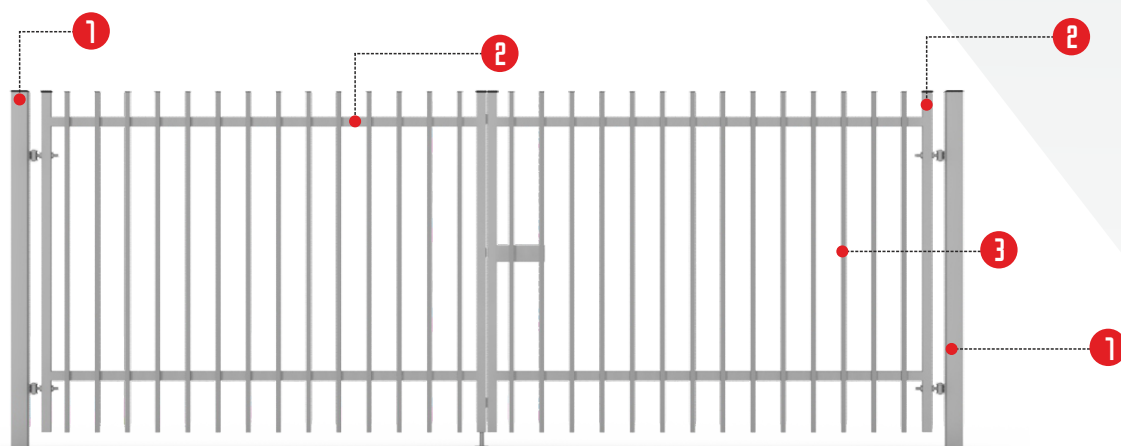

- 1 słupy: profil o przekroju 80x80 mm
- 2 rama: profil o przekroju 60x40 mm
- 3 wypełnienie: profil o przekroju 25x25 mm
- 4 klamka, zamek, wkładka bębnowa
  opcja dodatkowa: **eLektrozaczep**

FURTKA

BRAMA OTWIERANA

BRAMA PRZESUWANA