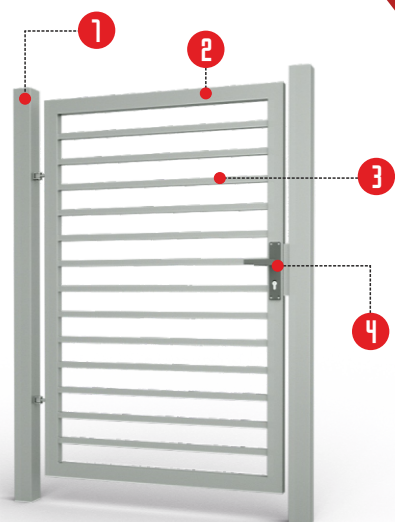

- 1 **stopy:** profil o przekroju 80x80 mm
- 2 **rama:** profil o przekroju 60x40 mm
- 3 **wypełnienie:** profil o przekroju 25x25 mm
- 4 **klamka, zamek, wkładka bębnowa**
  opcja dodatkowa: **eLektrozaczep**

FURTKA

BRAMA OTWIERANA

BRAMA PRZESUWANA