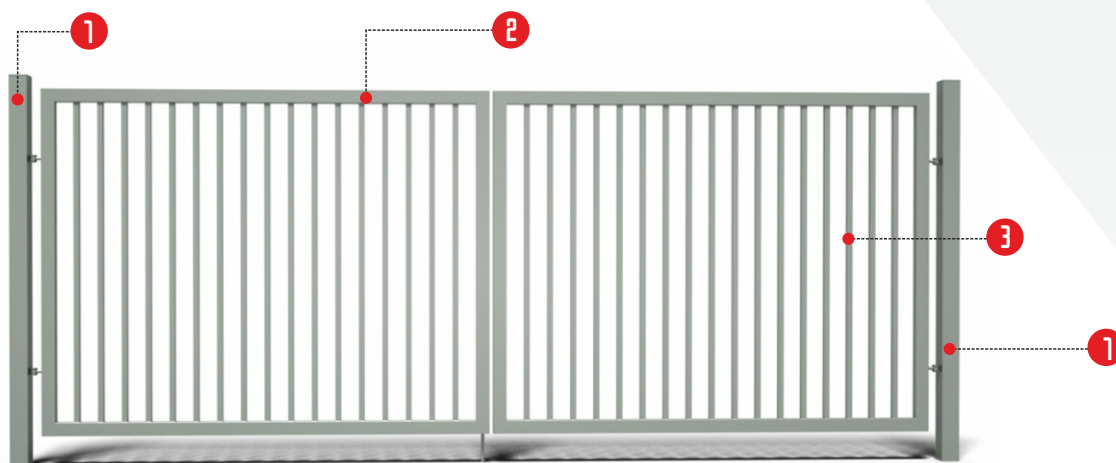

- 1 **stopy:** profil o przekroju 80x80 mm
- 2 **rama:** profil o przekroju 60x40 mm
- 3 **wypełnienie:** profil o przekroju 25x25 mm
- 4 **klamka, zamek, wkładka bębnowa**
  opcja dodatkowa: **eLektrozaczep**

FURTKA

BRAMA OTWIERANA

BRAMA PRZESUWANA