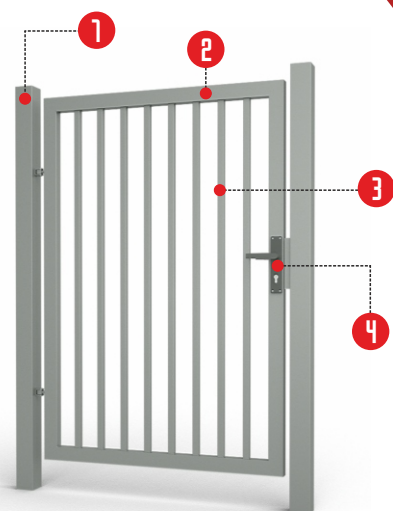

# OGRODZENIA FRONTOWE

katalog

**MALEC**  
SYSTEMY OGRODZENIOWE

- 1 słupy: profil o przekroju 80x80 mm
- 2 rama: profil o przekroju 60x40 mm
- 3 wypełnienie: profil o przekroju 25x25 mm
- 4 klamka, zamek, wkładka bębnowa  
opcja dodatkowa: **eLektrozaczep**

## BRAMA PRZESUWANA

- 1 **stopy:** profil o przekroju 80x80 mm
- 2 **rama:** profil o przekroju 60x40 mm
- 3 **wypełnienie:** profil o przekroju 25x25 mm
- 4 **klamka, zamek, wkładka bębnowa**  
opcja dodatkowa: **eLektrozaczep**

## BRAMA PRZESUWANA

- 1 słupy: profil o przekroju 80x80 mm
- 2 rama: profil o przekroju 60x40 mm
- 3 wypełnienie: profil o przekroju 80x20 mm
- 4 klamka, zamek, wkładka bębnowa  
opcja dodatkowa: **eLektrozaczep**

## BRAMA PRZESUWANA

- 1 słupy: profil o przekroju 80x80 mm
- 2 rama: profil o przekroju 60x40 mm
- 3 wypełnienie: profil o przekroju 60x40 mm
- 4 klamka, zamek, wkładka bębnowa  
opcja dodatkowa: **eLektrozaczep**