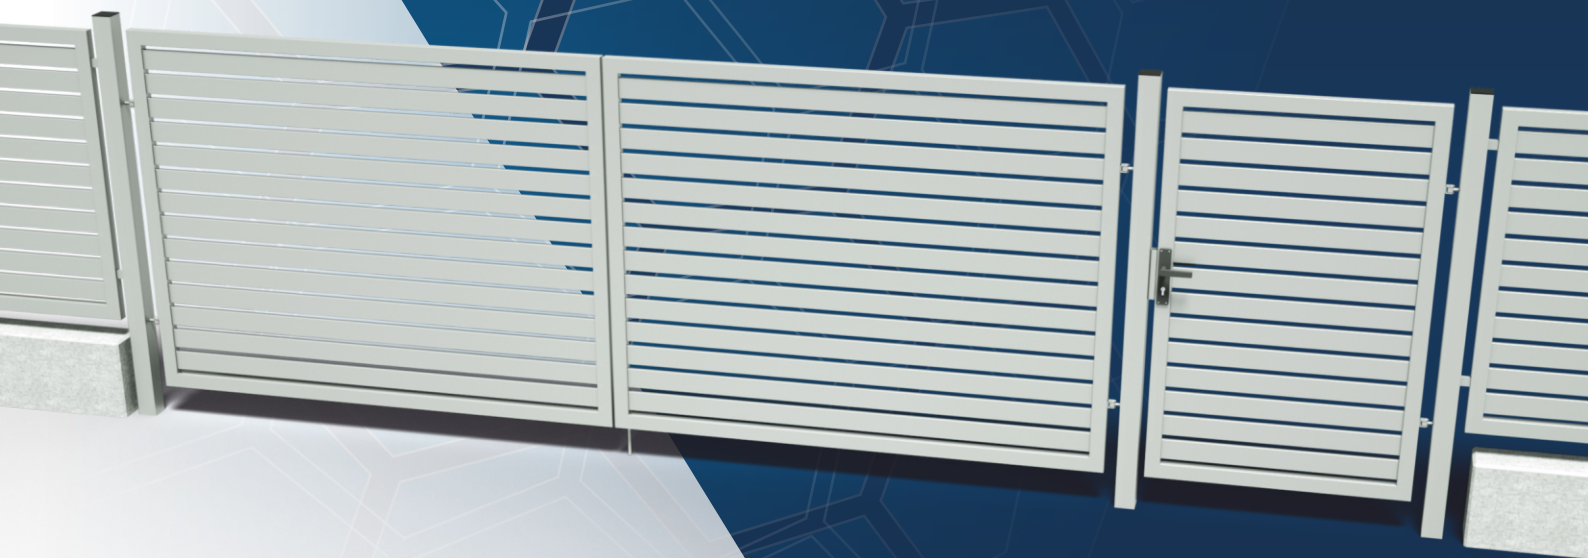

# OGRODZENIA FRONTOWE

katalog

**MALEC**  
SYSTEMY OGRODZENIOWE

- 1 słupy: profil o przekroju 80x80 mm
- 2 rama: profil o przekroju 60x40 mm
- 3 wypełnienie: profil o przekroju 25x25 mm
- 4 klamka, zamek, wkładka bębnowa  
opcja dodatkowa: **eLektrozaczep**

## BRAMA PRZESUWANA

- 1 **stopy:** profil o przekroju 80x80 mm
- 2 **rama:** profil o przekroju 60x40 mm
- 3 **wypełnienie:** profil o przekroju 25x25 mm
- 4 **klamka, zamek, wkładka bębnowa**  
opcja dodatkowa: **eLektrozaczep**

## BRAMA PRZESUWANA

- 1 słupy: profil o przekroju 80x80 mm
- 2 rama: profil o przekroju 60x40 mm
- 3 wypełnienie: profil o przekroju 80x20 mm
- 4 klamka, zamek, wkładka bębnowa  
opcja dodatkowa: **eLektrozaczep**

## BRAMA PRZESUWANA

- 1 słupy: profil o przekroju 80x80 mm
- 2 rama: profil o przekroju 60x40 mm
- 3 wypełnienie: profil o przekroju 60x40 mm
- 4 klamka, zamek, wkładka bębnowa  
opcja dodatkowa: **eLektrozaczep**