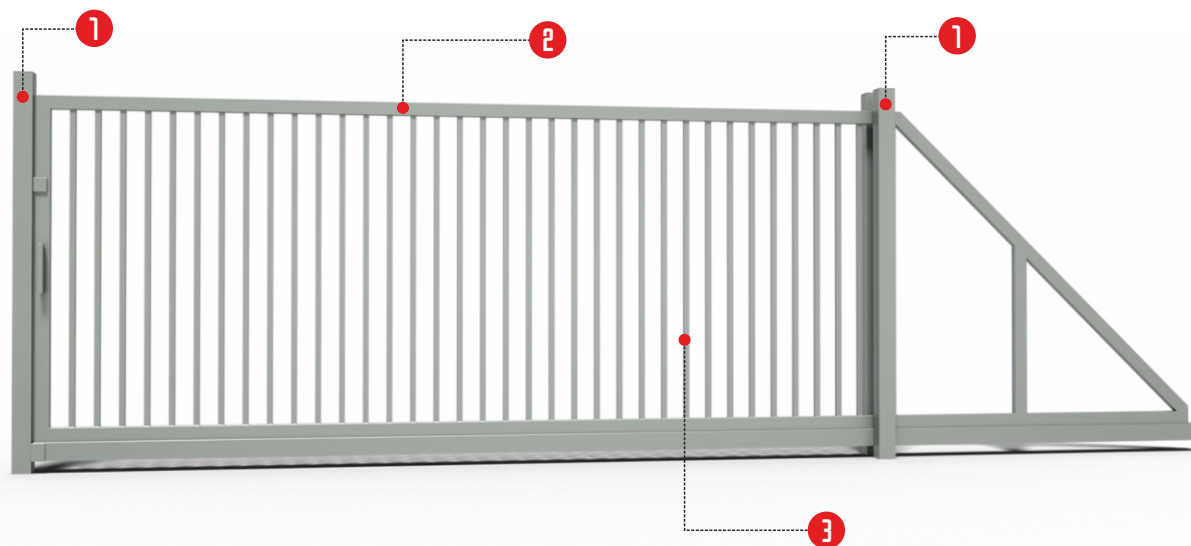

## BRAMA PRZESUWANA

- 1 **stopy:** profil o przekroju 80x80 mm
- 2 **rama:** profil o przekroju 60x40 mm
- 3 **wypełnienie:** profil o przekroju 25x25 mm
- 4 **klamka, zamek, wkładka bębnowa**  
opcja dodatkowa: **eLektrozaczep**

## BRAMA PRZESUWANA

- 1 słupy: profil o przekroju 80x80 mm
- 2 rama: profil o przekroju 60x40 mm
- 3 wypełnienie: profil o przekroju 80x20 mm
- 4 klamka, zamek, wkładka bębnowa  
opcja dodatkowa: **eLektrozaczep**

## BRAMA PRZESUWANA

- 1 słupy: profil o przekroju 80x80 mm
- 2 rama: profil o przekroju 60x40 mm
- 3 wypełnienie: profil o przekroju 60x40 mm
- 4 klamka, zamek, wkładka bębnowa  
opcja dodatkowa: **eLektrozaczep**