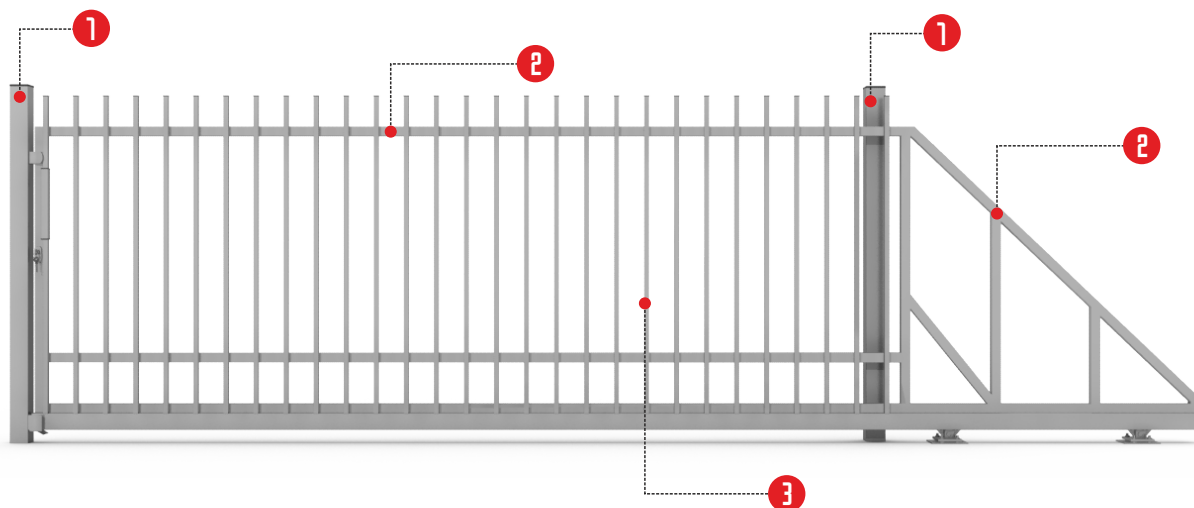

# OGRODZENIA FRONTOWE

katalog

**MALEC**  
SYSTEMY OGRODZENIOWE

- 1 słupy: profil o przekroju 80x80 mm
- 2 rama: profil o przekroju 60x40 mm
- 3 wypełnienie: profil o przekroju 25x25 mm
- 4 klamka, zamek, wkładka bębnowa  
opcja dodatkowa: **eLektrozaczep**

## BRAMA PRZESUWANA

- 1 **stopy:** profil o przekroju 80x80 mm
- 2 **rama:** profil o przekroju 60x40 mm
- 3 **wypełnienie:** profil o przekroju 25x25 mm
- 4 **klamka, zamek, wkładka bębnowa**  
opcja dodatkowa: **eLektrozaczep**

## BRAMA PRZESUWANA

- 1 słupy: profil o przekroju 80x80 mm
- 2 rama: profil o przekroju 60x40 mm
- 3 wypełnienie: profil o przekroju 80x20 mm
- 4 klamka, zamek, wkładka bębnowa  
opcja dodatkowa: **eLektrozaczep**

## BRAMA PRZESUWANA

- 1 słupy: profil o przekroju 80x80 mm
- 2 rama: profil o przekroju 60x40 mm
- 3 wypełnienie: profil o przekroju 60x40 mm
- 4 klamka, zamek, wkładka bębnowa  
opcja dodatkowa: **eLektrozaczep**