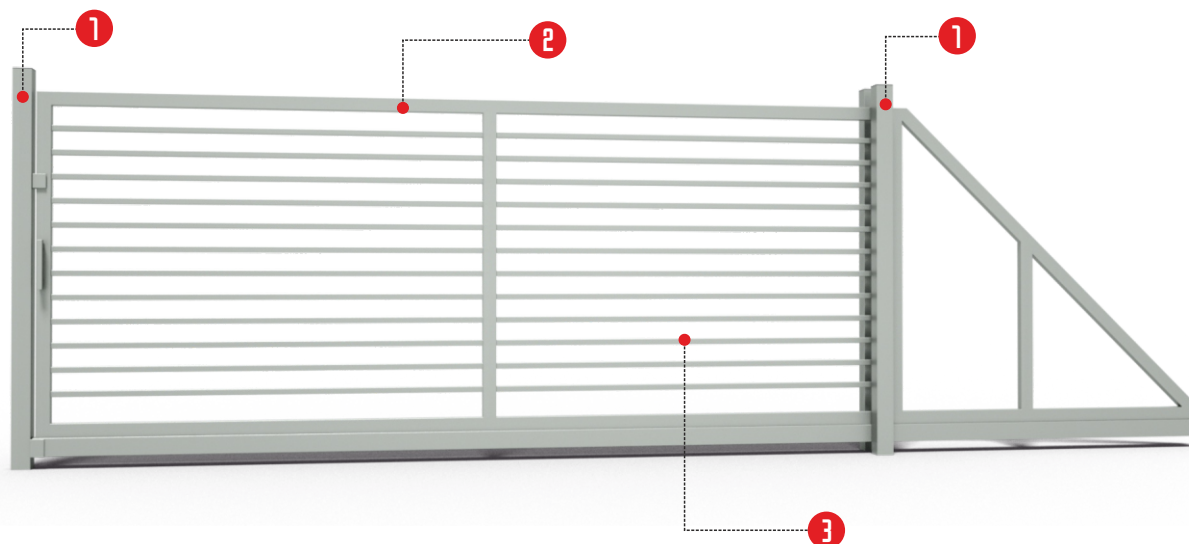

## BRAMA PRZESUWANA

- 1 **stopy:** profil o przekroju 80x80 mm
- 2 **rama:** profil o przekroju 60x40 mm
- 3 **wypełnienie:** profil o przekroju 25x25 mm
- 4 **klamka, zamek, wkładka bębnowa**  
opcja dodatkowa: **eLektrozaczep**

## BRAMA PRZESUWANA

- 1 słupy: profil o przekroju 80x80 mm
- 2 rama: profil o przekroju 60x40 mm
- 3 wypełnienie: profil o przekroju 80x20 mm
- 4 klamka, zamek, wkładka bębnowa  
opcja dodatkowa: **eLektrozaczep**

## BRAMA PRZESUWANA

- 1 słupy: profil o przekroju 80x80 mm
- 2 rama: profil o przekroju 60x40 mm
- 3 wypełnienie: profil o przekroju 60x40 mm
- 4 klamka, zamek, wkładka bębnowa  
opcja dodatkowa: **eLektrozaczep**