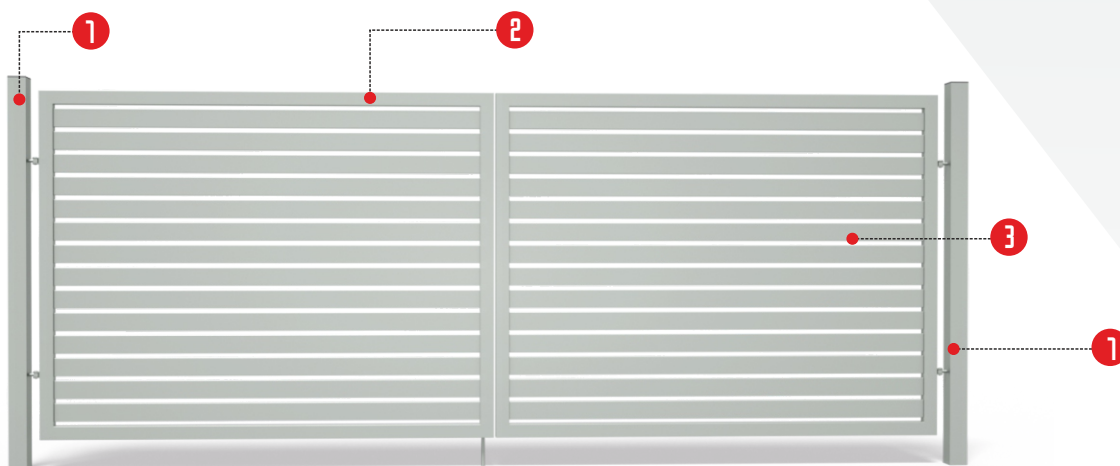

- 1 słupy: profil o przekroju 80x80 mm
- 2 rama: profil o przekroju 60x40 mm
- 3 wypełnienie: profil o przekroju 80x20 mm
- 4 klamka, zamek, wkładka bębnowa
  opcja dodatkowa: **eLektrozaczep**

FURTKA

BRAMA OTWIERANA

BRAMA PRZESUWANA