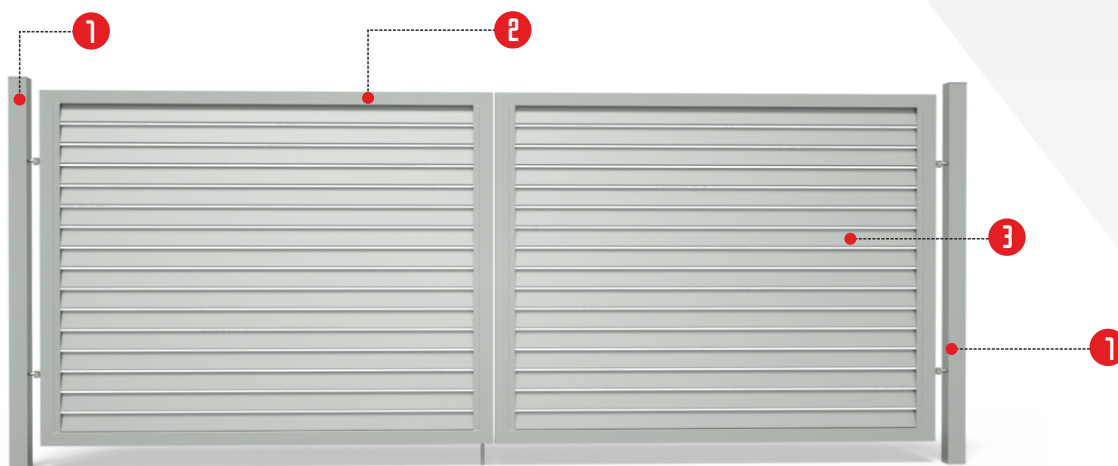

- 1 **słupy:** profil o przekroju 80x80 mm
- 2 **rama:** profil o przekroju 60x40 mm
- 3 **wypełnienie:** profil o przekroju 80x20 mm (żaluzja)
- 4 klamka, zamek, wkładka bębnowa
  opcja dodatkowa: **elektrozaczep**

FURTKA

BRAMA OTWIERANA

BRAMA PRZESUWANA