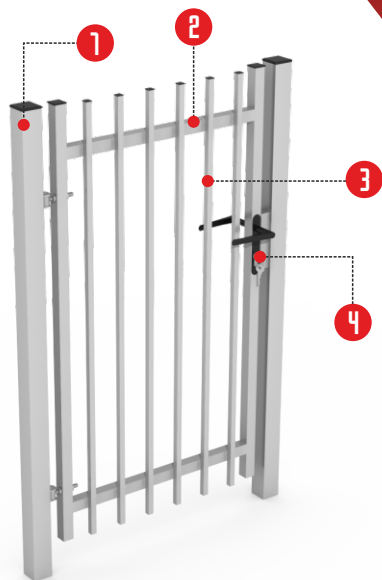

# OGRODZENIA FRONTOWE

katalog

**MALEC**  
SYSTEMY OGRODZENIOWE

- 1 słupy: profil o przekroju 80x80 mm
- 2 rama: profil o przekroju 60x40 mm
- 3 wypełnienie: profil o przekroju 25x25 mm
- 4 klamka, zamek, wkładka bębnowa  
opcja dodatkowa: **eLektrozaczep**

## BRAMA PRZESUWANA

- 1 **stopy:** profil o przekroju 80x80 mm
- 2 **rama:** profil o przekroju 60x40 mm
- 3 **wypełnienie:** profil o przekroju 25x25 mm
- 4 **klamka, zamek, wkładka bębnowa**  
opcja dodatkowa: **eLektrozaczep**

## BRAMA PRZESUWANA

- 1 słupy: profil o przekroju 80x80 mm
- 2 rama: profil o przekroju 60x40 mm
- 3 wypełnienie: profil o przekroju 80x20 mm
- 4 klamka, zamek, wkładka bębnowa  
opcja dodatkowa: **eLektrozaczep**

## BRAMA PRZESUWANA

- 1 słupy: profil o przekroju 80x80 mm
- 2 rama: profil o przekroju 60x40 mm
- 3 wypełnienie: profil o przekroju 60x40 mm
- 4 klamka, zamek, wkładka bębnowa  
opcja dodatkowa: **eLektrozaczep**