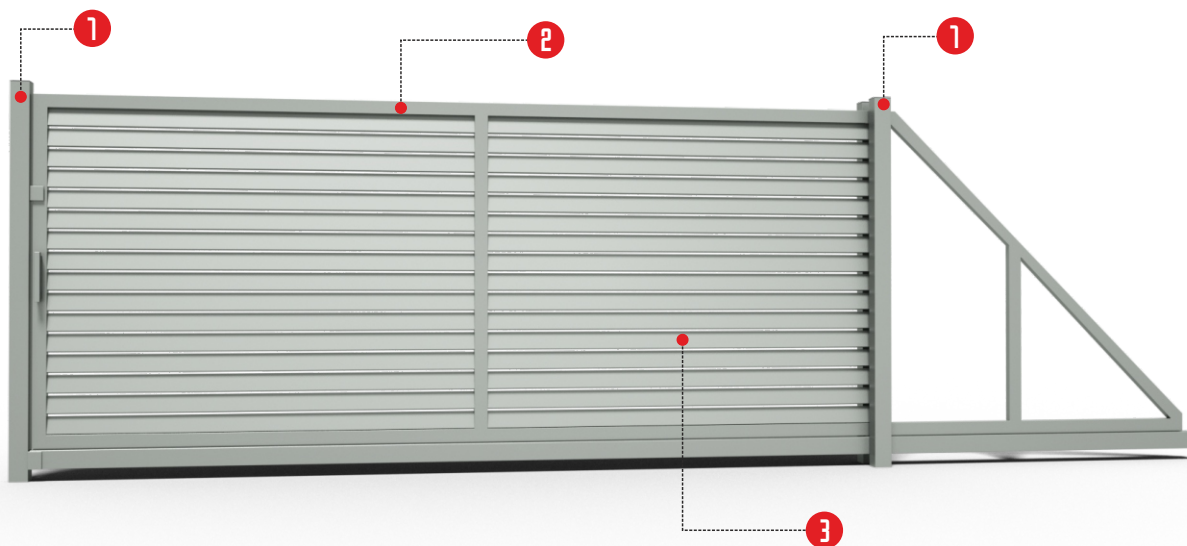

BRAMA OTWIERANA