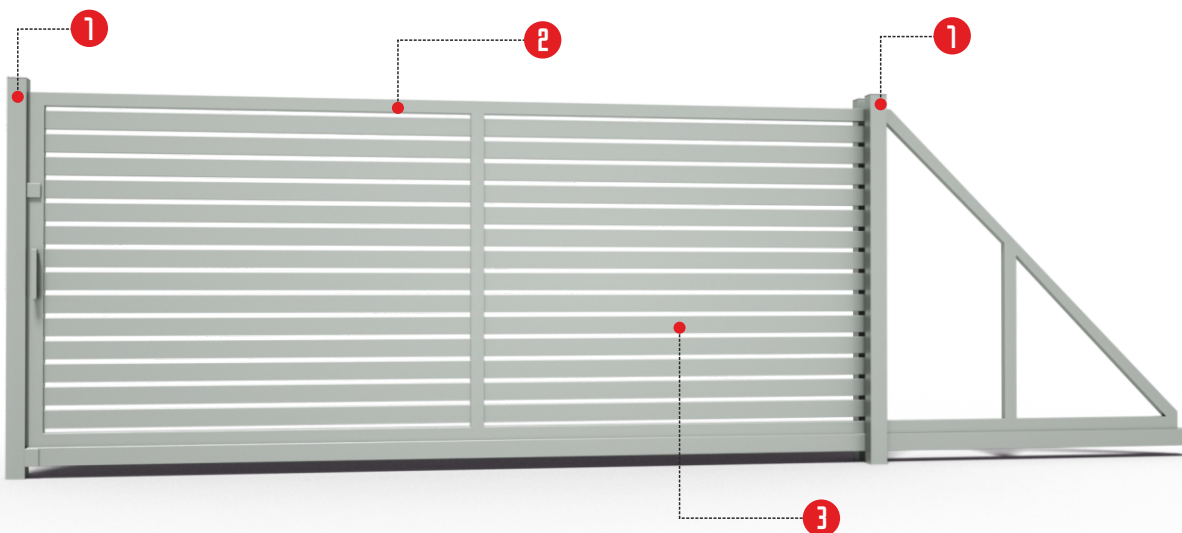

## BRAMA PRZESUWANA

- 1 słupy: profil o przekroju 80x80 mm
- 2 rama: profil o przekroju 60x40 mm
- 3 wypełnienie: profil o przekroju 80x20 mm
- 4 klamka, zamek, wkładka bębnowa  
opcja dodatkowa: **eLektrozaczep**

## BRAMA PRZESUWANA

- 1 słupy: profil o przekroju 80x80 mm
- 2 rama: profil o przekroju 60x40 mm
- 3 wypełnienie: profil o przekroju 60x40 mm
- 4 klamka, zamek, wkładka bębnowa  
opcja dodatkowa: **eLektrozaczep**