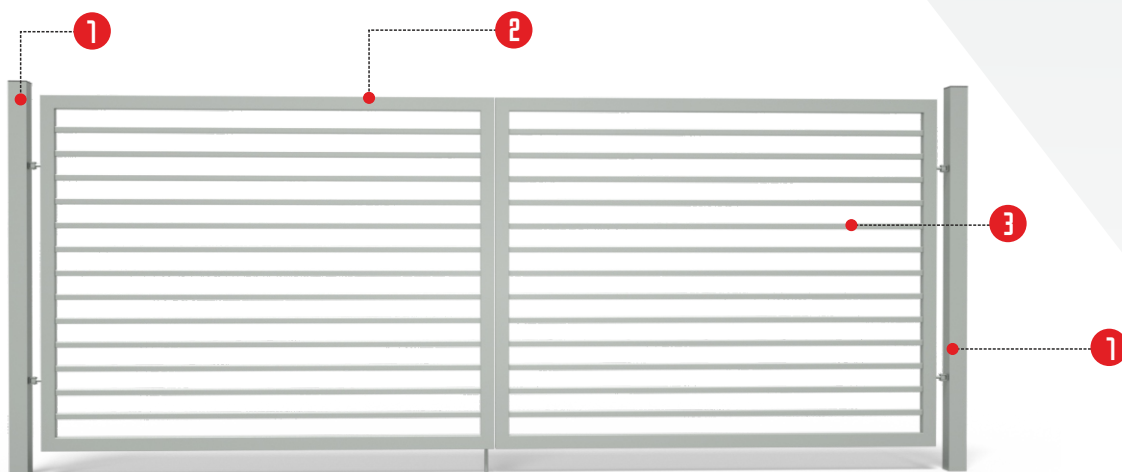

- 1 **stopy:** profil o przekroju 80x80 mm
- 2 **rama:** profil o przekroju 60x40 mm
- 3 **wypełnienie:** profil o przekroju 25x25 mm
- 4 **klamka, zamek, wkładka bębnowa**
  opcja dodatkowa: **eLektrozaczep**

FURTKA

BRAMA OTWIERANA

BRAMA PRZESUWANA