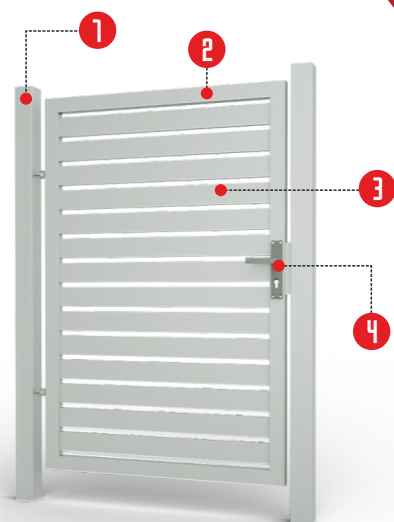

## BRAMA PRZESUWANA

- 1 **stopy:** profil o przekroju 80x80 mm
- 2 **rama:** profil o przekroju 60x40 mm
- 3 **wypełnienie:** profil o przekroju 25x25 mm
- 4 **klamka, zamek, wkładka bębnowa**  
opcja dodatkowa: **eLektrozaczep**

## BRAMA PRZESUWANA

- 1 słupy: profil o przekroju 80x80 mm
- 2 rama: profil o przekroju 60x40 mm
- 3 wypełnienie: profil o przekroju 80x20 mm
- 4 klamka, zamek, wkładka bębnowa  
opcja dodatkowa: **eLektrozaczep**