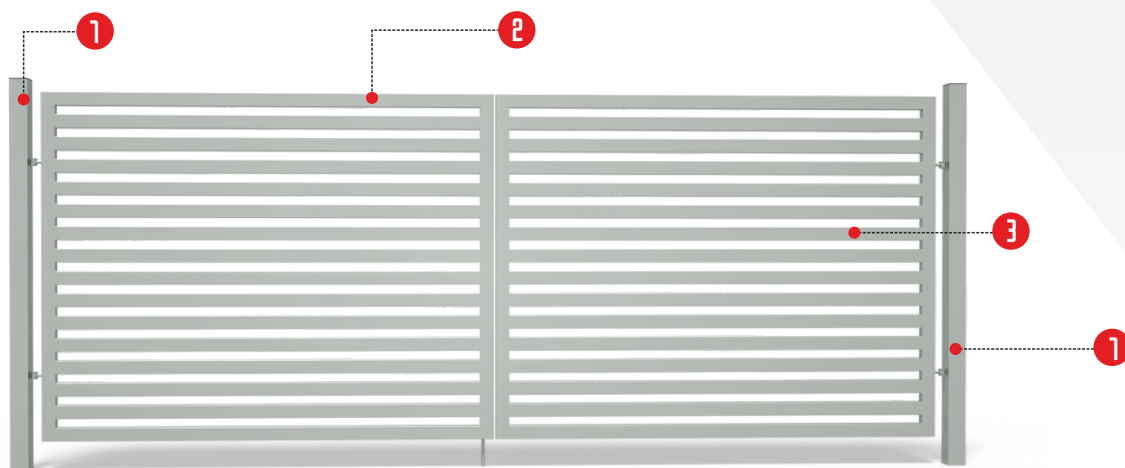

- 1 słupy: profil o przekroju 80x80 mm
- 2 rama: profil o przekroju 60x40 mm
- 3 wypełnienie: profil o przekroju 60x40 mm
- 4 klamka, zamek, wkładka bębnowa
  opcja dodatkowa: **eLektrozaczep**

FURTKA

BRAMA OTWIERANA

BRAMA PRZESUWANA