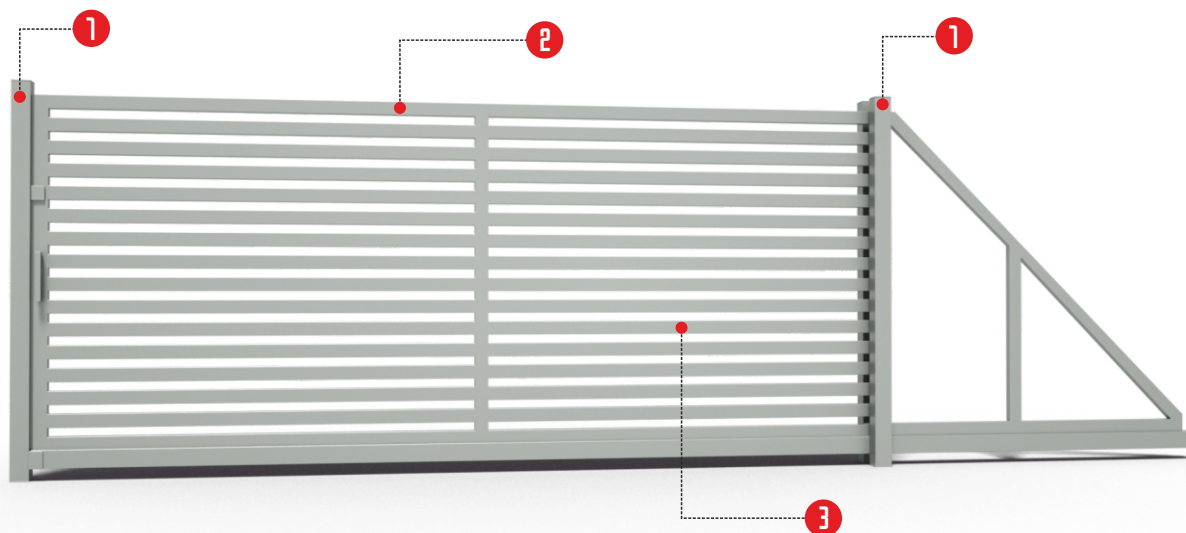

BRAMA OTWIERANA